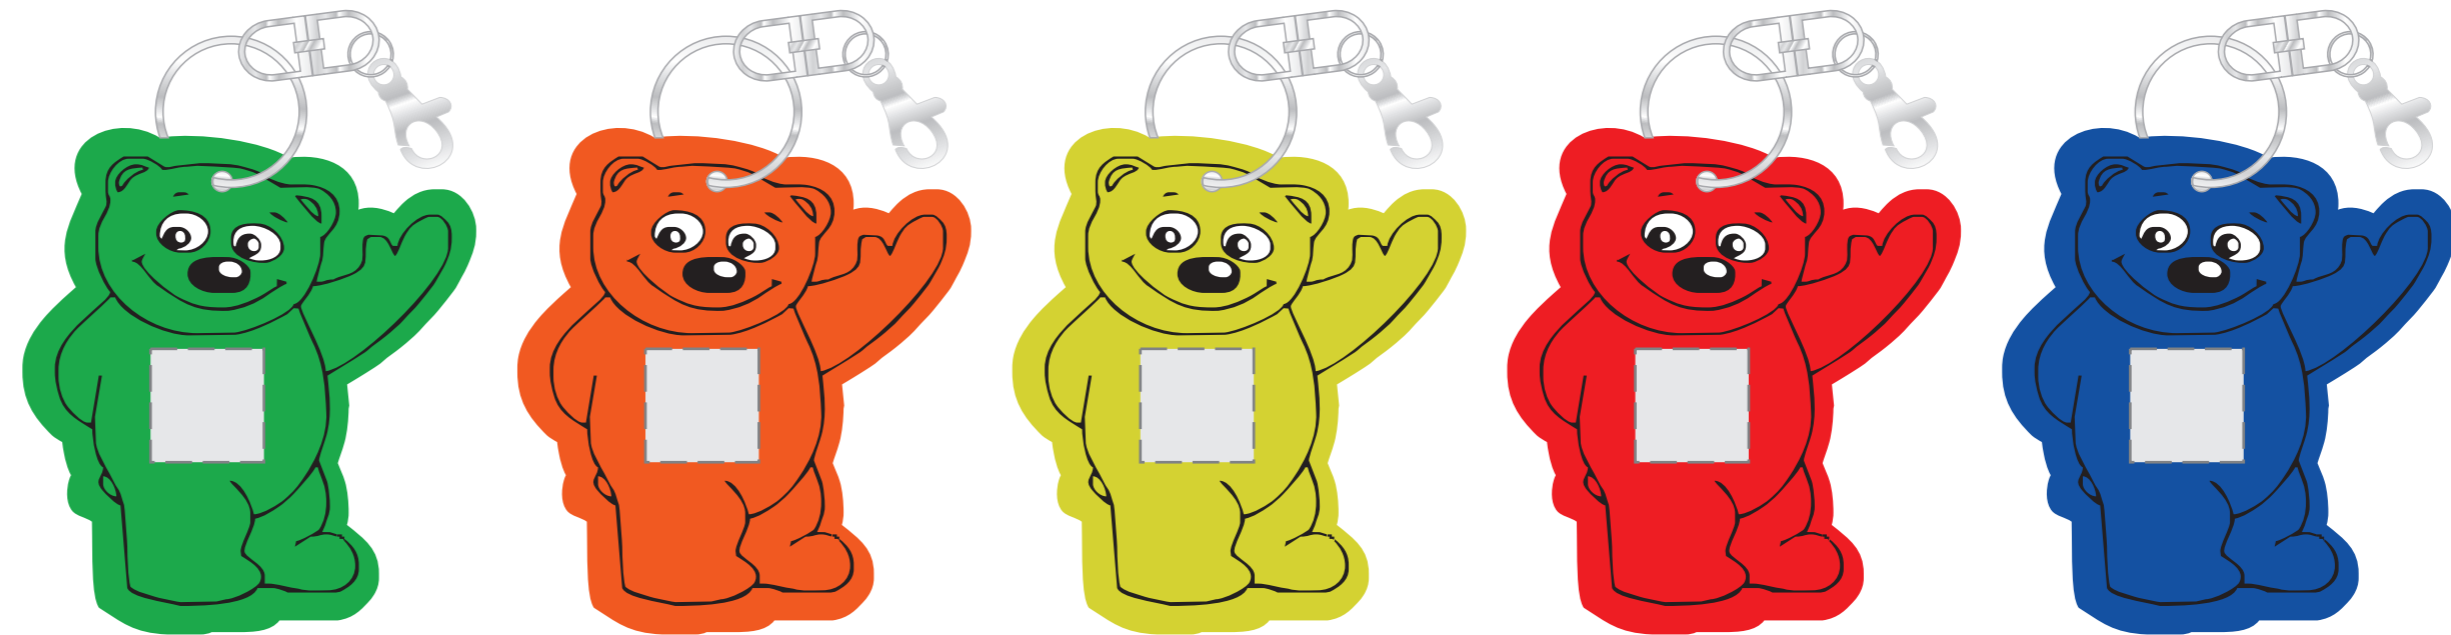

ODBLASK MIŚ

KOLOR NADRUKU:

		Pantone
TC	Czarny	Black
TB	Biały	-
TZ	Zielony	340C
TN	Niebieski	300C
TCz	Czerwony	199C
TZ	Zółty	107C
TP	Pomarańcz	172C
TG	Granatowy	2756C
TS	Srebrny	420C
TZl	Złoty	105C
TI	Inny	--C

ROZMIAR NADRUKU:

Korpus: 15mm x 15mm

Reklamacje odnośnie treści oraz grafiki po dokonaniu akceptacji nie będą uwzględniane. SPIROPRINT nie bierze odpowiedzialności za jakość i zawartość materiałów dostarczonych od klienta, w tym zdjęć, grafik i tekstów.

Projekty prosimy wysyłać w krzywych w Corelu do wersji 12. Mapy bitowe w CMYK-u w rozdzielczości min 300dpi 1:1.